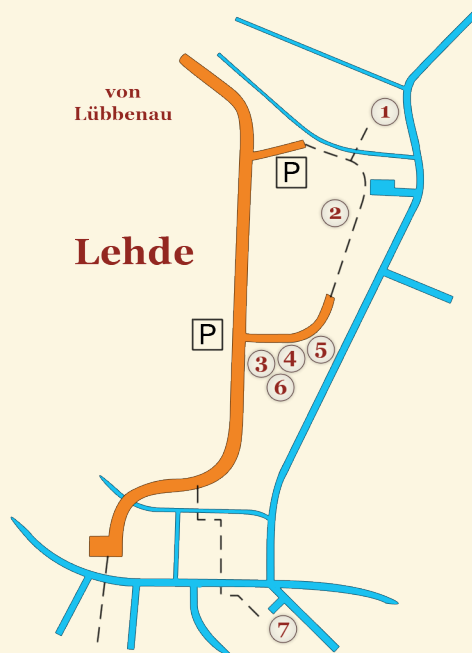

Hotelanlage Starick

im Spreewalddorf Lehde

Lageskizzen

1. 1 Gasthaus Hirschwinkel
2. 2 Weinkeller Fischkasten
3. 3 Haus Lokusche
4. 4 Gasthaus Quappenschänke
5. 5 Gurkenmuseum
6. 6 Haus Hubertus
7. 7 Gasthaus Oppott

Hotelanlage Starick
An der Dolzke 4-6
03222 Lehde/Spreewald

Tel: 03542 - 89 99 0
Fax: 03542 - 89 99 10
E-Mail: info@spreewald.com
Internet: www.spreewald.com

Konto: 4041003542
BLZ: 18055000
Sparkasse Niederlausitz

Karl Heinz & Hannelore Starick GbR
Steuernummer: 057/277/00023